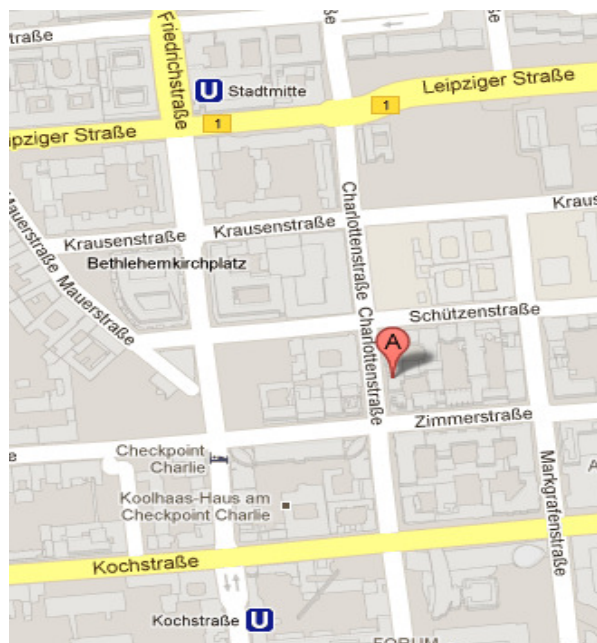

Anfahrtsbeschreibung

Flughafen Schönefeld → Fa. Ermefret

Charlottenstr. 16
10117 Berlin-Mitte
+49 30 549 793 30

- **Taxi** - ca. 30 Minuten
- **Öffentliche Verkehrsmittel** - ca. 60 Minuten
Steigen Sie bitte in den Express-Bus SXF1 in Richtung S-Bahnhof Südkreuz und fahren bis zur Endstation.
Dort wechseln Sie in eine der S-Bahn-Linien S42 („Ring“), S45 (Richtung Flughafen Schönefeld), S46 (Richtung Königs Wusterhausen) oder S47 (Richtung Spindlersfeld) und fahren eine Station bis „Tempelhof“.
Wechseln Sie dann in die U-Bahn-Linie U6 in Richtung Alt-Tegel und fahren bis zur Station „Kochstraße“.
Nehmen Sie den Ausgang „Checkpoint Charlie“, überqueren Sie die Rudi-Dutschke-Straße und gehen die Friedrichstraße in Richtung des Bildes eines Soldaten weiter bis zur Zimmerstraße.
Biegen Sie nun rechts in die Zimmerstraße ein bis Sie die Charlottenstraße erreichen, und biegen links in diese ab.
Der Eingang zur Fa. Ermefret befindet sich rechts in der Charlottenstr. 16.